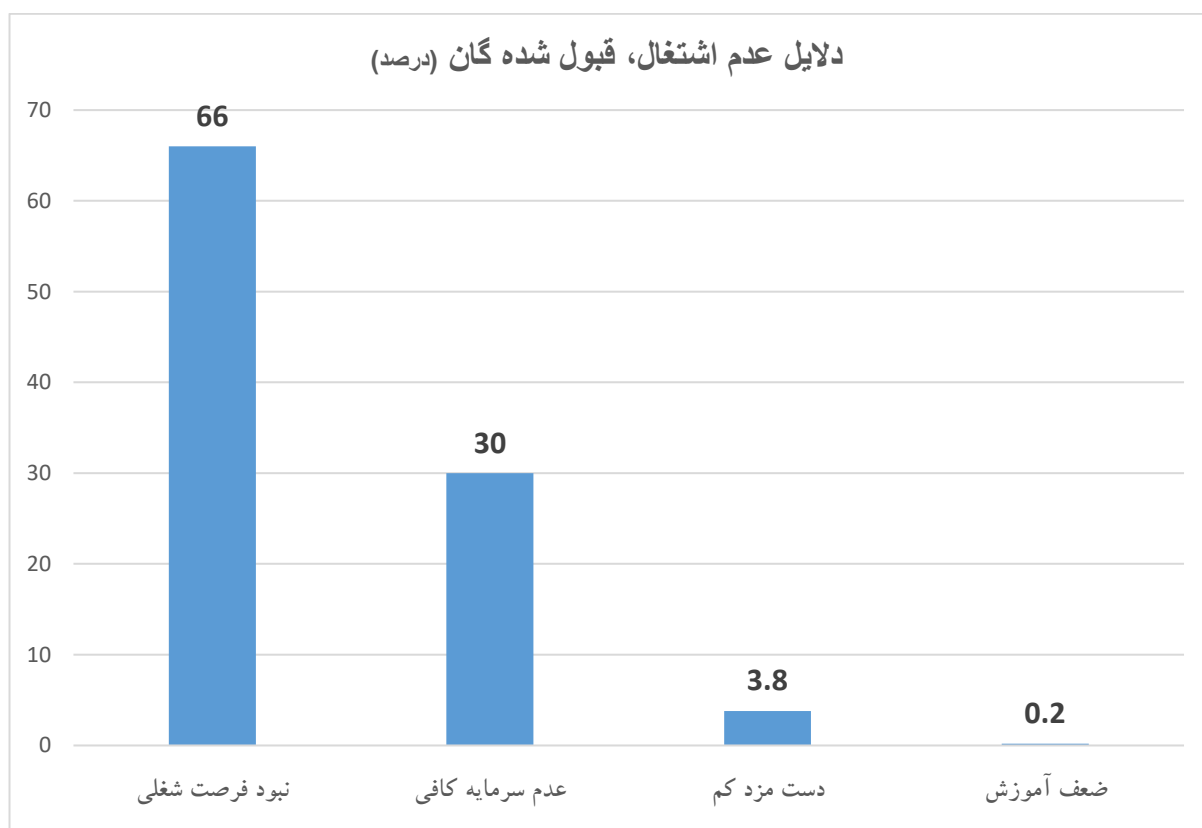

فرازی مختصر بر آمار رهگیری و اشتغال مراکز ثابت دولتی استان مرکزی

در سال ۴۰۱

الف) ۵۷ درصد از کل قبول شده گان ، اشتغال یافته اند. که از این مجموعه ۷۵ درصد در مشاغلی مرتبط با دوره آموزشی طی شده مشغول به کار میباشند.

ب) ۴۶ درصد افرادی که در دوره های آموزشی شرکت و در آزمون پایان دوره قبول شده اند، غیرکارجو (دانشجو، دانش آموز، سرباز و خانه دار) میباشند.